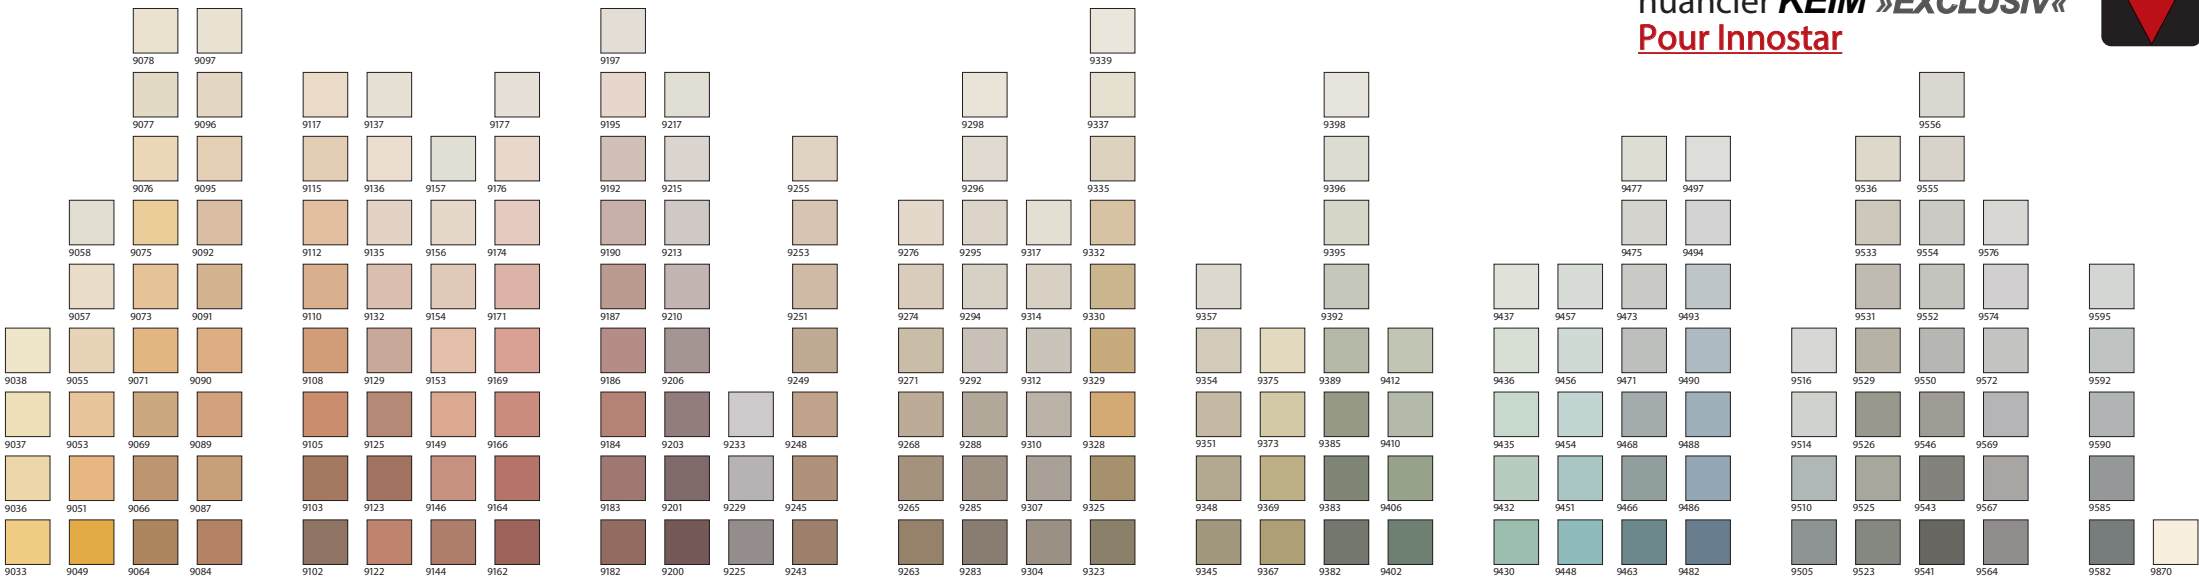

nuancier **KEIM** »EXCLUSIV«  
**Pour Innostar**

**TEINTES DU NUANCIER KEIM EXCLUSIV**

CLASSE DE PRIX I				CLASSE DE PRIX II						
				9033	9036	9037				
9038				9049	9051	9053				
9055	9057	9058		9064	9066	9069	9071	9073		
9075	9076	9077	9078	9084	9087	9089	9090	9091	9092	
9095	9096	9097		9102	9103	9105	9108	9110	9112	
9115	9117			9122	9123	9125	9129			
9132	9135	9136	9137	9144	9146	9149				
9153	9154	9156	9157	9162	9164	9166	9169			
9171	9174	9176	9177	9182	9183	9184	9186	9187		
9190	9192	9195	9197	9200	9201	9203	9206			
9210	9213	9215	9217	9225	9229					
9233				9243	9245	9248	9249			
9251	9253	9255		9263	9265	9268				
9271	9274	9276		9283	9285	9288				
9292	9294	9295	9296	9298	9304	9307	9310			
9312	9314	9317		9323	9325	9328	9329	9330	9332	
9335	9337	9339		9345	9348	9351				
9354	9357			9367	9369	9373				
9375				9382	9383	9385	9389	9392	9395	
9396	9398			9402	9406	9410	9412	9430	9432	9435
9436	9437			9448	9451	9454				
9456	9457			9463	9466	9468	9471			
9473	9475	9477		9482	9486	9488	9490			
9493	9494	9497		9505	9510					
9514	9516			9523	9525	9526	9529	9531		
9533	9536			9541	9543	9546	9550			
9552	9554	9555	9556	9564	9567	9569				
9572	9574	9576		9582	9585	9590				
9592	9595	9870								